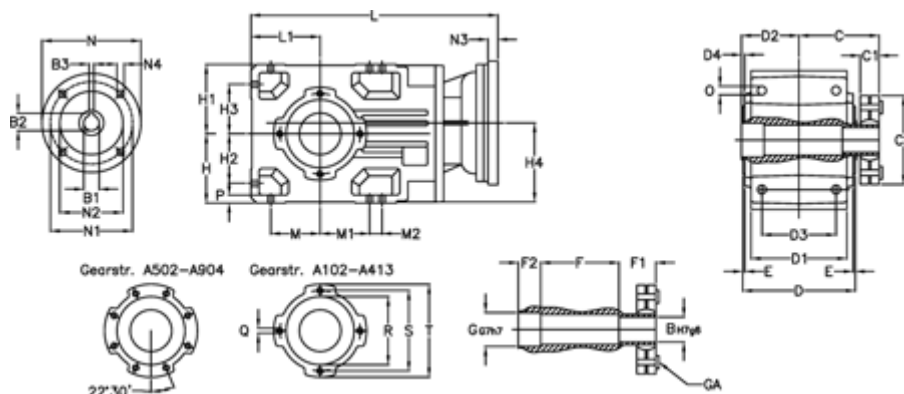

Varenummer: 29600303935240
 Beskrivelse: Keglehjulsgear A302US-39,3-P100B5

Mål

B	= 40	D	= 156	F2	= 50	L	= 362.5	N3	= -
B1	= 28	D1	= 130	G	= 42	L1	= 90	N4	= M12x16
B2	= 31.3	D2	= 80	GA	= 14,5 NM	M	= 63.0	O	= 12.0
B3	= 8	D3	= 95	H	= 90	M1	= 63.0	P	= 11
Betegnelse	= A302US-xx-P100 B5	d4	= 5.0	H1	= 90	M2	= 22	Q	= M8x15
C	= 113.5	E	= 3.0	H2	= 63.0	N	= 250	R	= 95
C1	= 24	F	= 95.5	H3	= 63.0	N1	= 215	S	= 115
C2	= 90.0	F1	= 48.0	H4	= 108.5	N2	= 180	T	= 140